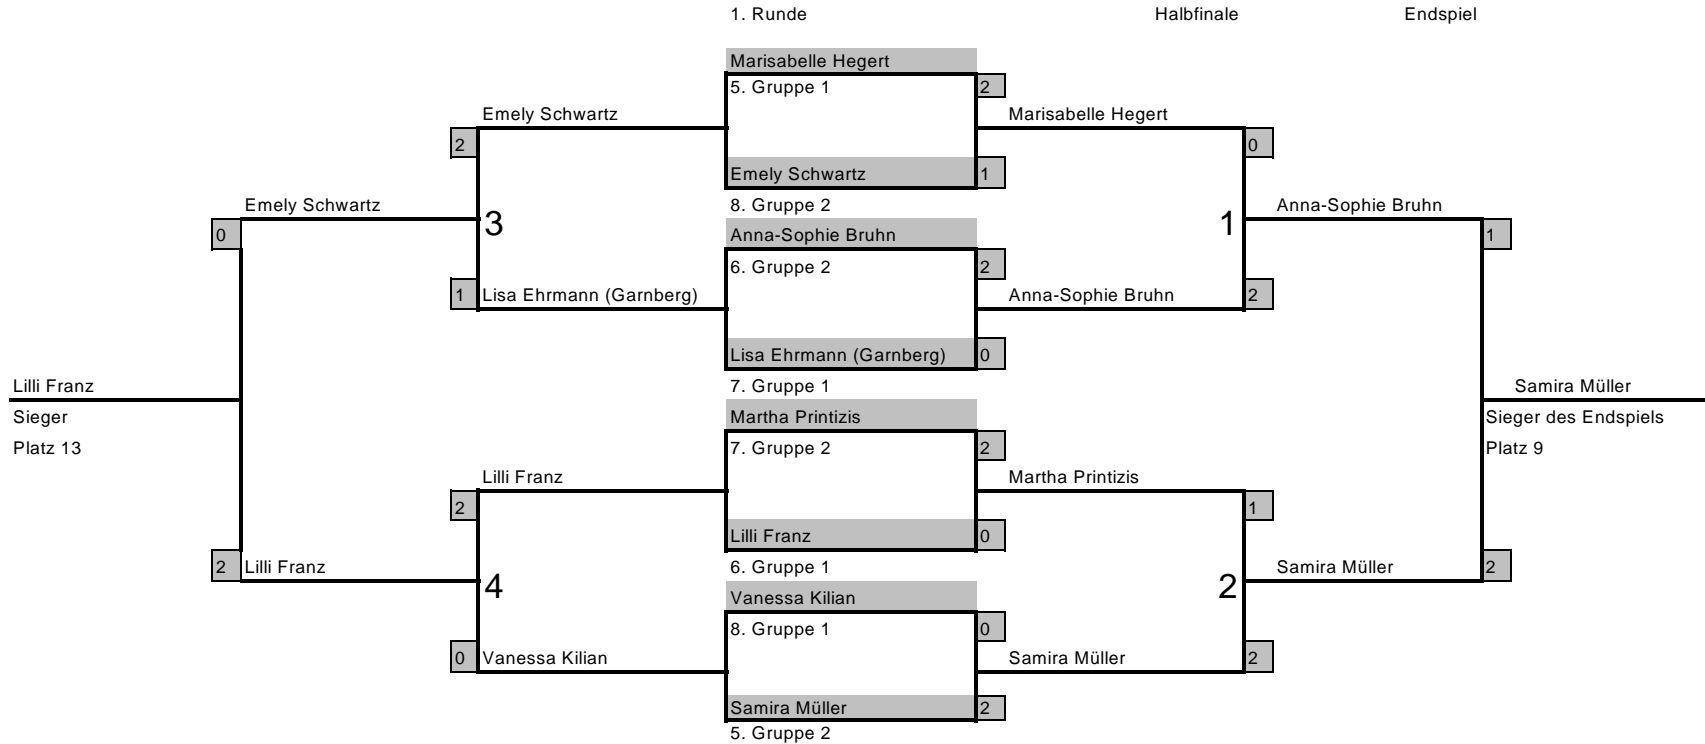

Bezirksentscheid

mini-Meisterschaften Bezirk	Kupferzell, 26.03.17
Mädchen 08-	Platz 9-16

Spiel um Platz 15

Spiel um Platz 11

Lisa Ehrmann (Garnber) - Vanessa Kilian
Verlierer 3 - Verlierer 4

Marisabelle Hegert - Martha Printizis
Verlierer 1 - Verlierer 2

2 - 0

2 - 1