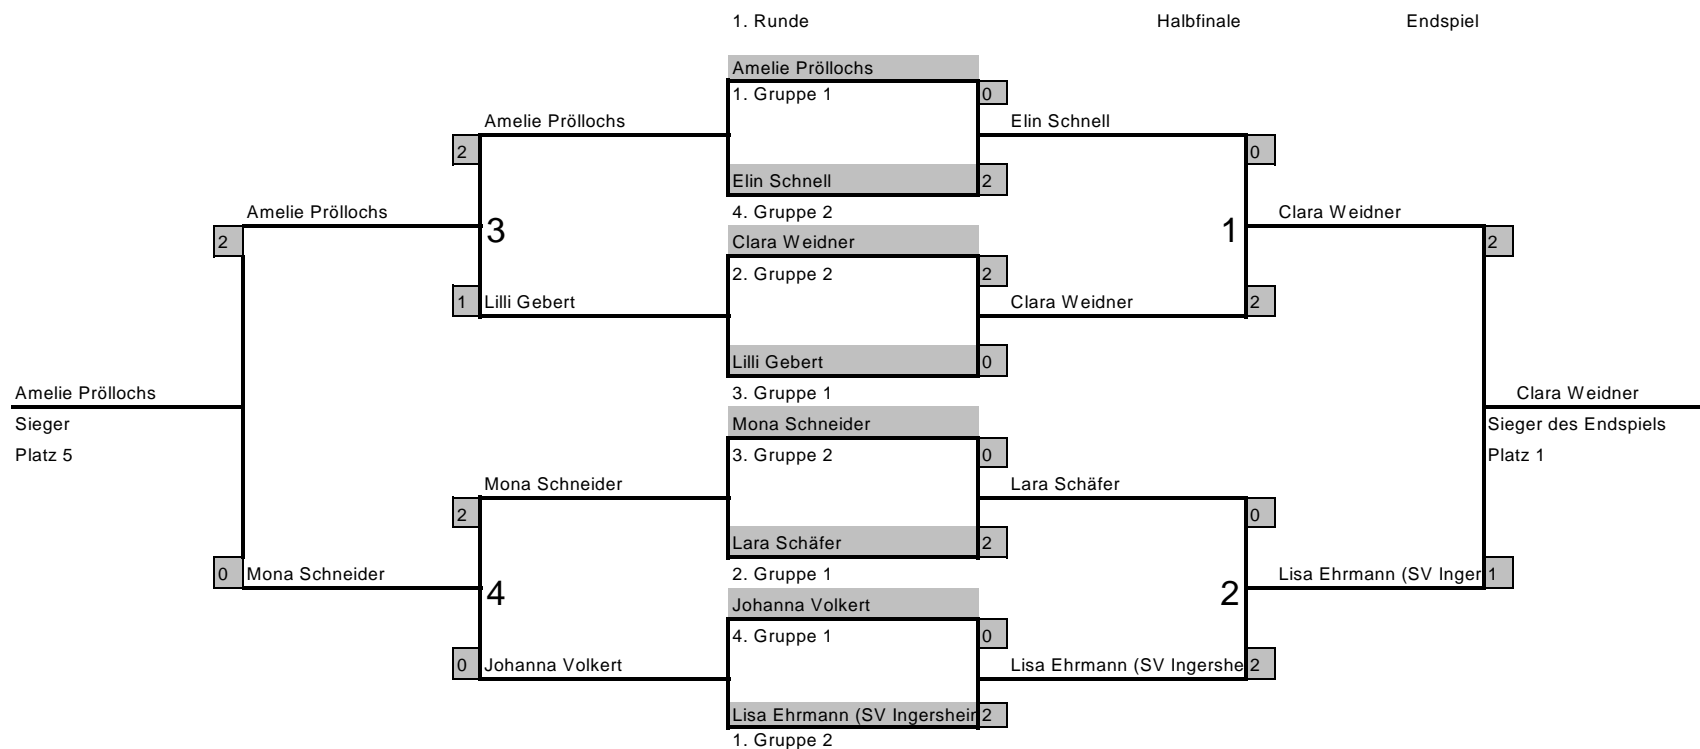

Bezirksentscheid

mini-Meisterschaften Bezirk	Kupferzell, 26.03.17
Mädchen 08-	Platz 1-8

Spiel um Platz 7

Spiel um Platz 3

Lilli Gebert - Johanna Volkert
Verlierer 3 - Verlierer 4

Elin Schnell - Lara Schäfer
Verlierer 1 - Verlierer 2

2 - 1

0 - 2